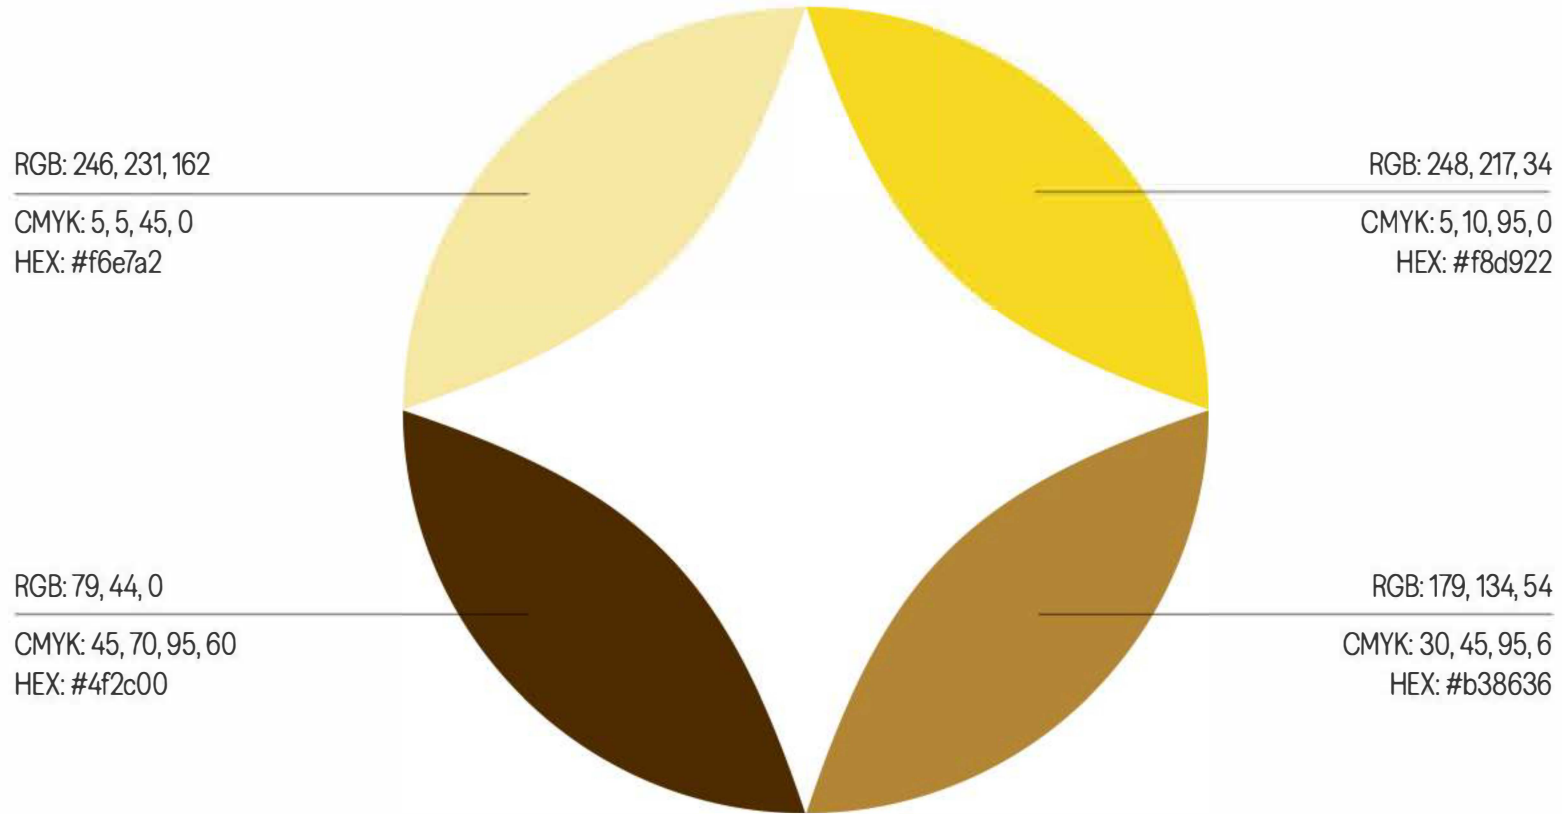

Finska
Kulturfonden

◆ Logo
Englanninkielinen

Finnish Cultural Foundation

◆ Logo
Englanninkielinen
Vaakaversio

Finnish
Cultural
Foundation

Värit

◆ Väripaletti

◆ Vihreät