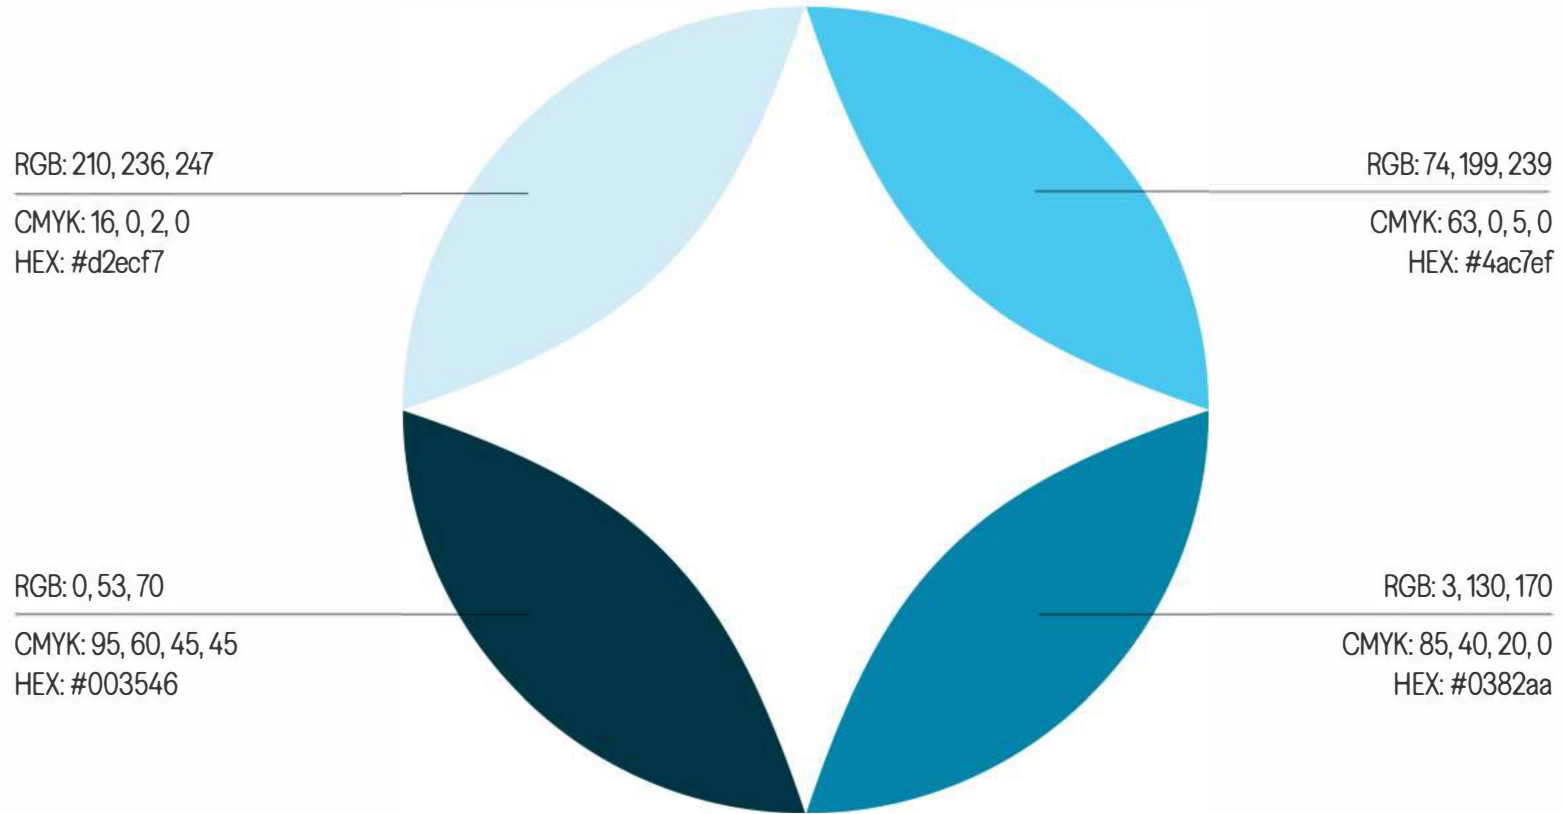

Finska
Kulturfonden

◆ Logo
Englanninkielinen

Finnish Cultural Foundation

◆ Logo
Englanninkielinen
Vaakaversio

Finnish
Cultural
Foundation

Värit

◆ Väripaletti

◆ Vihreät