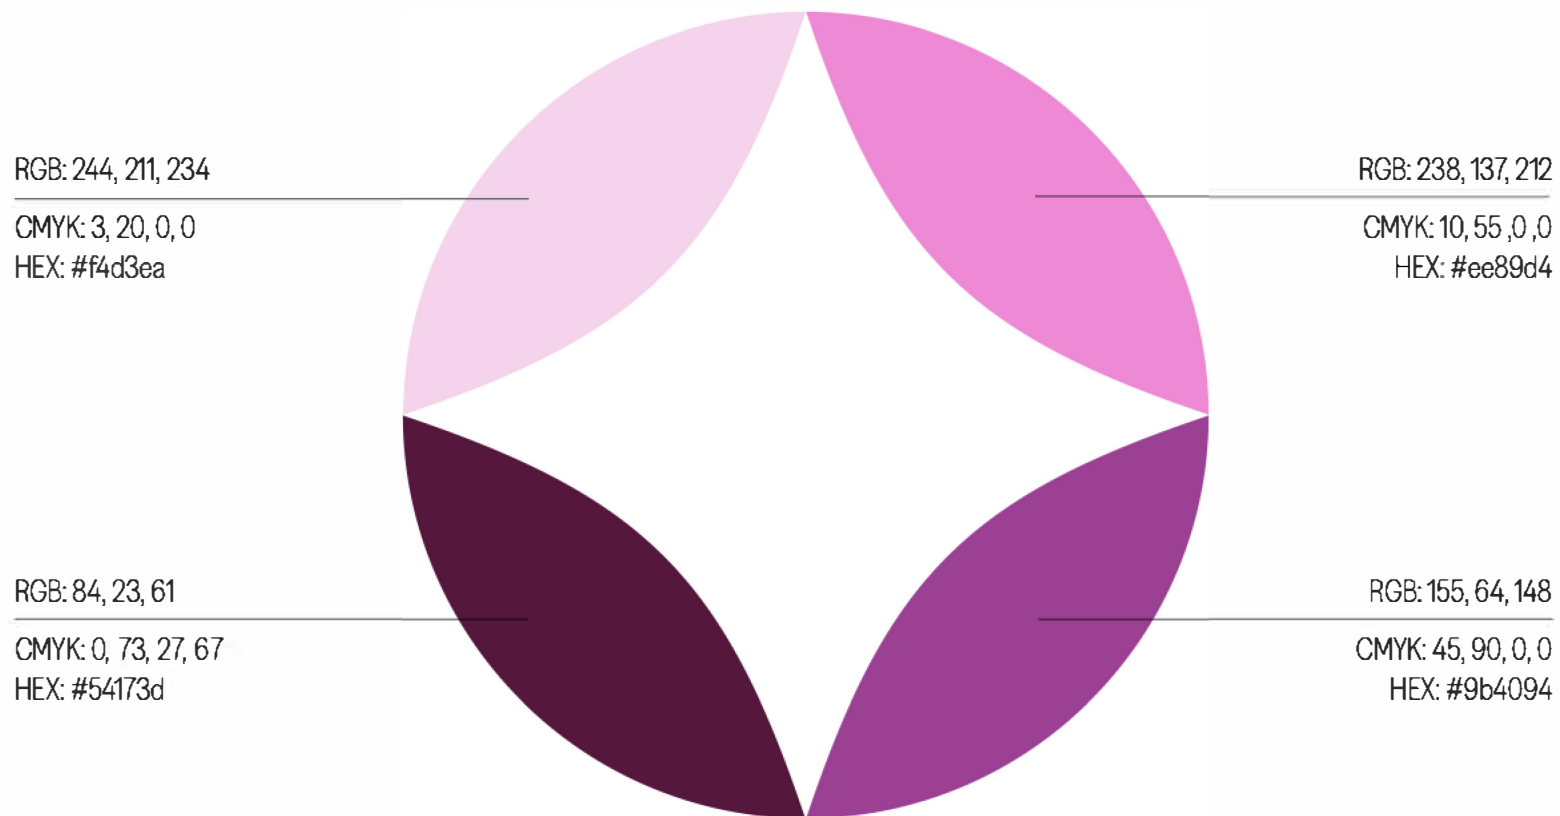

Finska
Kulturfonden

◆ Logo
Englanninkielinen

Finnish Cultural Foundation

◆ Logo
Englanninkielinen
Vaakaversio

Finnish
Cultural
Foundation

Värit

◆ Väripaletti

◆ Vihreät